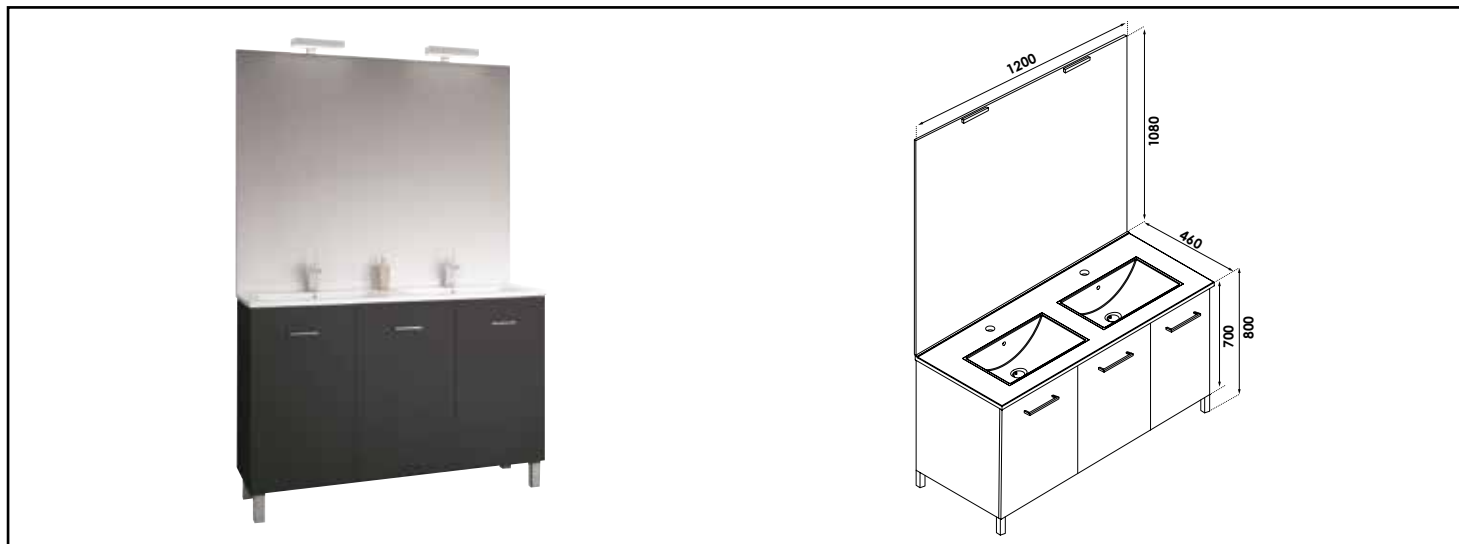

Référence : **401511587**

MEUBLE COMPLET NEW YORK AVEC MIROIR AFFL - LARG. 120 CM - COLORIS NOIR MAT

CARACTÉRISTIQUES

Meuble à poser finition noir mat, plan céramique blanche double vasques intégrée avec trop plein
 Dimensions : Largeur : 120cm x Profondeur : 46cm x Hauteur : 80cm
 Corps de meuble avec vide sanitaire 8cm
 Plan céramique blanche, épaisseur : 18mm
 Dimension de la cuve : 410x265x120mm
 Structure du caisson (façade et corps) en panneaux de particules mélaminé hydrofuge, épaisseur : 16mm
 3 portes à fermeture ralentie
 Poignées métalliques chromées
 Livré avec jeu de pieds aluminium
 1 miroir affleurant collé sur panneau hydrofuge de 16mm avec applique LED classe 2 IP44, hauteur : 108cm
 Livré pré-monté, sans robinetterie, sans vidage
 Fabrication européenne
 Norme PEFC
 Ecotaxe en sus